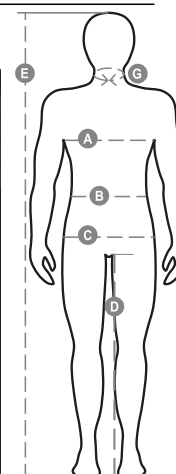

SHIELD

000442-0108

Dvoubarevná univerzální parka s vysokou viditelností s 8mm plastovým zipem s kovovým jezdcem a klopou na suchý zip, odepínatelná tvarovaná kapuce se stahovací šňůrkou, pružné nastavitelné manžety, velké přední kapsy s klopou na knoflík, skryté/odnímatelné pružné pouzdro na jmenovku. Vnitřek: zateplení.

Složení: 98% POLYESTER MÁČENÝ 2% UHLÍKOVÉ VLÁKNO

Vzhled: OXFORD 300D MULTI-PRO MÁČENÝ P

Hmotnost: 220 GR/MQ

Velikosti:

Obal: 1/5

VYROBENO: VYROBENO V ČINĚ

HS CODE: 62014090

Barvy

ŽLUTÁ FLUO/NÁMOŘNICKÁ MODRÁ

Průvodce Velikostmi

International Sizes	XXS		XS		S		M		L		XL		XXL		3XL		4XL		5XL	
IT - DE	36	38	40	42	44	46	48	50	52	54	56	58	60	62	64	66	68	70	72	74
FR - ES	32	34	36	38	40	42	44	46	48	50	52	54	56	58	60	62	64	66	68	70
UK Top	29	30	31	33	34	36	38	39	41	42	44	46	47	48	50	52	53	55	56	58
UK Trousers	25	27	28	29	30	32	33	34	36	38	40	41	43	45	46	48	49	51	52	54
(G) - cm	37	37	38	38	39	39	40	40	41	41	42,5	42,5	44	44	45	45	46	46	47	47
(G) - in	14½	14½	15	15	15½	15½	15¾	15¾	16	16	16¾	16¾	17¼	17¼	17¾	17¾	18	18	18½	18½
(A) - cm	72	76	80	84	88	92	96	100	104	108	112	116	120	124	128	132	136	140	144	148
(A) - in	28	30	31	33	34	36	38	39	41	42	44	46	47	48	50	52	53	55	56	58
(B) - cm	64	68	72	74	76	80	84	88	92	96	100	104	108	112	116	120	124	128	132	136
(B) - in	25	27	28	29	30	32	33	34	36	38	40	41	43	45	46	48	49	51	52	54
(C) - cm	80	84	88	90	92	96	100	104	108	112	116	120	124	128	132	136	140	144	148	152
(C) - in	31	33	34	35	36	38	39	41	42	44	46	47	49	50	52	53	55	56	58	59
(D) - cm	82	82	84	84	85	85	86	86	87	87	88	88	88	88	88	88	89	89	89	89
(D) - in	32	32	33	33	33	33	33	33	34	34	34	34	34	34	34	34	35	35	35	35
(E) - cm	170/181				175/187				175/189											
(E) - in	67/71				69/73				69/75											