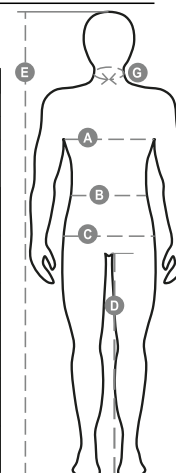

**Složení:** 100% POLYESTER  
**Vzhled:** SOFT-SHELL 3/1 KEPR 75D  
**Hmotnost:** 310 GR/MQ  
**Velikosti:**  
**Obal:** 1/20

**VYROBENO:** VYROBENO V ČINĚ  
**HS CODE:** 62014010

## Průvodce Velikostmi

International Sizes	XXS		XS		S		M		L		XL		XXL		3XL		4XL		5XL	
IT - DE	36	38	40	42	44	46	48	50	52	54	56	58	60	62	64	66	68	70	72	74
FR - ES	32	34	36	38	40	42	44	46	48	50	52	54	56	58	60	62	64	66	68	70
UK Top	29	30	31	33	34	36	38	39	41	42	44	46	47	48	50	52	53	55	56	58
UK Trousers	25	27	28	29	30	32	33	34	36	38	40	41	43	45	46	48	49	51	52	54
<b>(G) - cm</b>	37	37	38	38	39	39	40	40	41	41	42,5	42,5	44	44	45	45	46	46	47	47
<b>(G) - in</b>	14½	14½	15	15	15½	15½	15¾	15¾	16	16	16¾	16¾	17¼	17¼	17¾	17¾	18	18	18½	18½
<b>(A) - cm</b>	72	76	80	84	88	92	96	100	104	108	112	116	120	124	128	132	136	140	144	148
<b>(A) - in</b>	28	30	31	33	34	36	38	39	41	42	44	46	47	48	50	52	53	55	56	58
<b>(B) - cm</b>	64	68	72	74	76	80	84	88	92	96	100	104	108	112	116	120	124	128	132	136
<b>(B) - in</b>	25	27	28	29	30	32	33	34	36	38	40	41	43	45	46	48	49	51	52	54
<b>(C) - cm</b>	80	84	88	90	92	96	100	104	108	112	116	120	124	128	132	136	140	144	148	152
<b>(C) - in</b>	31	33	34	35	36	38	39	41	42	44	46	47	49	50	52	53	55	56	58	59
<b>(D) - cm</b>	82	82	84	84	85	85	86	86	87	87	88	88	88	88	88	88	89	89	89	89
<b>(D) - in</b>	32	32	33	33	33	33	33	33	34	34	34	34	34	34	34	34	35	35	35	35
<b>(E) - cm</b>	170/181				175/187				175/189											
<b>(E) - in</b>	67/71				69/73				69/75											